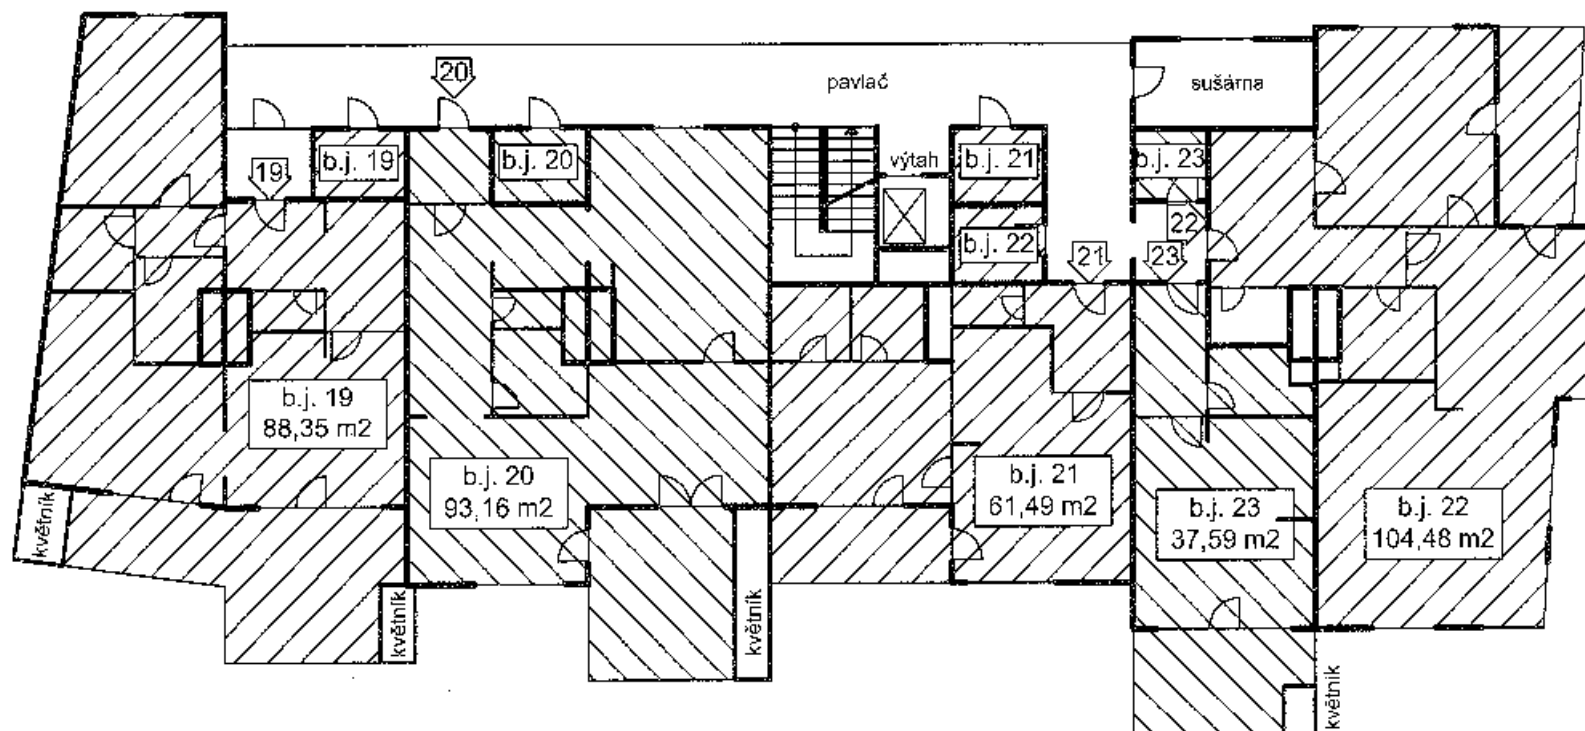

BYTOVÝ DŮM 11.3
PŮDORYS 5.NP

st.p.č.: 4131
k.ú.: Jičín

LEGENDA

- | | | | |
|---|---------------------|---|-----------------|
|  | SPOLEČNÉ ČÁSTI DOMU |  | BYTOVÉ JEDNOTKY |
|  | NEBYTOVÉ JEDNOTKY |  | BYTOVÉ JEDNOTKY |