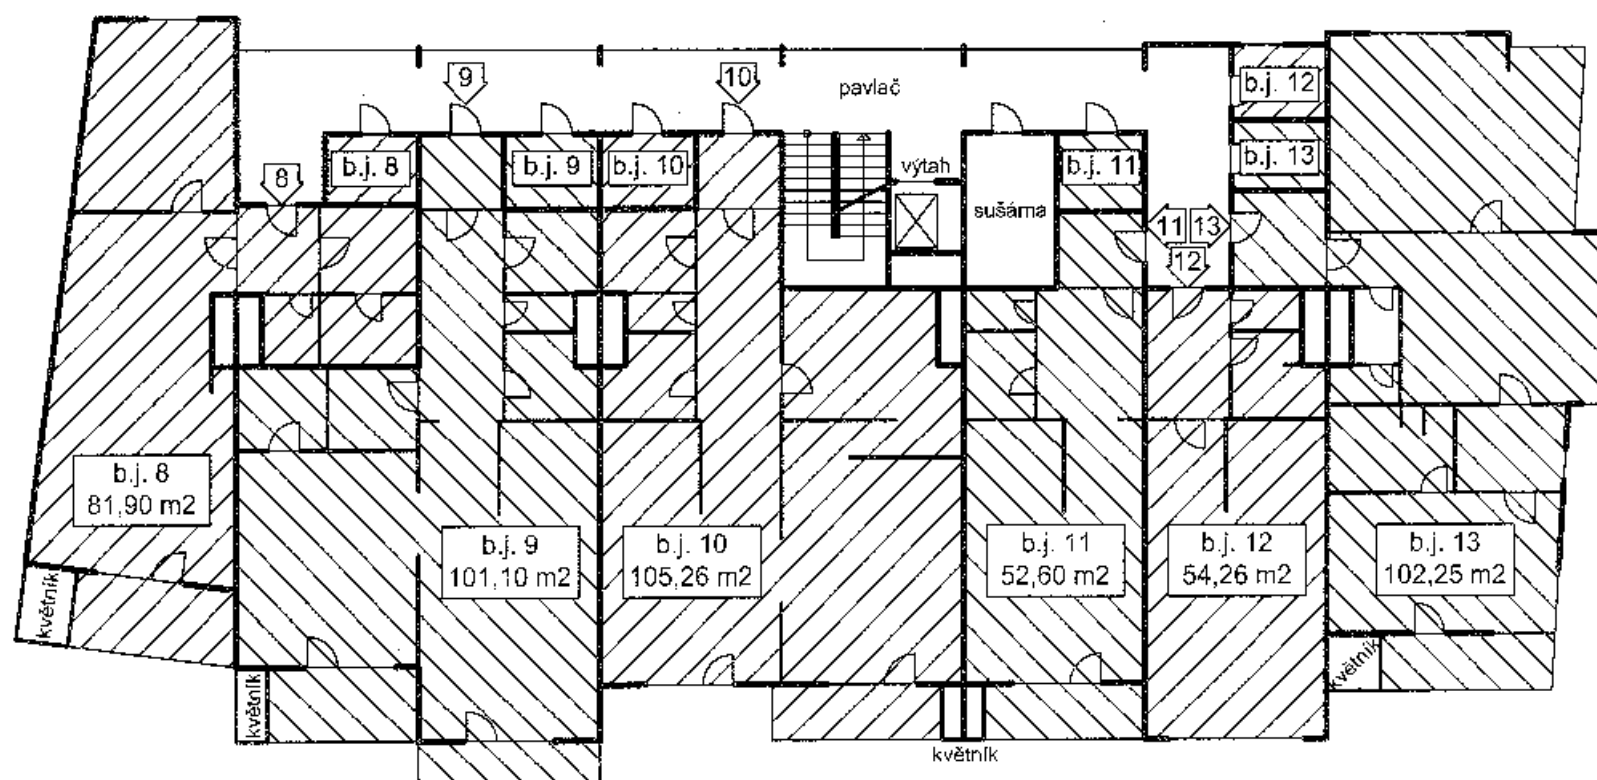

BYTOVÝ DŮM 11.3
PŮDORYS 3.NP

st.p.č.: 4131
k.ú.: Jičín

LEGENDA

- | | | | |
|---|---------------------|---|-----------------|
|  | SPOLEČNÉ ČÁSTI DOMU |  | BYTOVÉ JEDNOTKY |
|  | NEBYTOVÉ JEDNOTKY |  | BYTOVÉ JEDNOTKY |